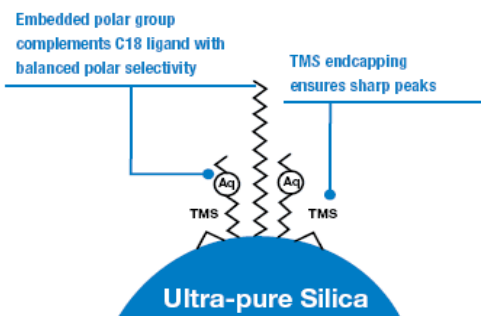

Synergi Fusion-RP

C18 Polar Embedded

Balanced non-polar and polar performance

Номер детали	Фаза	Размер частиц (мкм)	Размер пор (Å)	Длина (мм)	Внутренний диаметр (мм)
00A-4423-B0	Fusion-RP	2.5	100	30	2
00A-4424-B0	Fusion-RP	4	80	30	2
00B-4423-B0	Fusion-RP	2.5	100	50	2
00B-4423-E0	Fusion-RP	2.5	100	50	4.6
00B-4423-Y0	Fusion-RP	2.5	100	50	3
00B-4424-A0	Fusion-RP	4	80	50	1
00B-4424-B0	Fusion-RP	4	80	50	2
00B-4424-E0	Fusion-RP	4	80	50	4.6
00B-4424-Y0	Fusion-RP	4	80	50	3
00C-4424-B0	Fusion-RP	4	80	75	2
00C-4424-E0	Fusion-RP	4	80	75	4.6
00D-4423-B0	Fusion-RP	2.5	100	100	2
00D-4423-Y0	Fusion-RP	2.5	100	100	3
00D-4424-B0	Fusion-RP	4	80	100	2
00D-4424-E0	Fusion-RP	4	80	100	4.6
00D-4424-P0-AX	Fusion-RP	4	80	100	21.2
00D-4424-Y0	Fusion-RP	4	80	100	3
00F-4424-A0	Fusion-RP	4	80	150	1
00F-4424-AC	Fusion-RP	4	80	150	0.3
00F-4424-AF	Fusion-RP	4	80	150	0.5
00F-4424-B0	Fusion-RP	4	80	150	2
00F-4424-E0	Fusion-RP	4	80	150	4.6
00F-4424-P0-AX	Fusion-RP	4	80	150	21.2
00F-4424-U0-AX	Fusion-RP	4	80	150	30
00F-4424-Y0	Fusion-RP	4	80	150	3
00F-4425-P0-AX	Fusion-RP	10	80	150	21.2
00G-4424-B0	Fusion-RP	4	80	250	2
00G-4424-E0	Fusion-RP	4	80	250	4.6
00G-4424-N0	Fusion-RP	4	80	250	10
00G-4424-P0-AX	Fusion-RP	4	80	250	21.2
00G-4424-Y0	Fusion-RP	4	80	250	3
00G-4425-E0	Fusion-RP	10	80	250	4.6
00G-4425-N0	Fusion-RP	10	80	250	10
00G-4425-P0-AX	Fusion-RP	10	80	250	21.2
00M-4423-D0	Fusion-RP	2.5	100	20	4
00M-4424-B0-CE	Fusion-RP	4	80	20	2